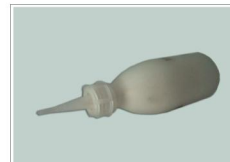

Best.-Nr. 95720035
Sicherheitsmesser mit
10 Stück Hakenklingen
Best.-Nr. 95526098
1 Hakenklingenbox = 10 St.

Best.-Nr. 9901330
Schraubendreher
für Düsenmutter M4

Best.-Nr. 9901320
Nahtprüfer

Best.-Nr. 20347S als Set
Best.-Nr. 20344
Kantenhobel
Best.-Nr. 20346
Klingenschärfer

Best.-Nr. 9901310
Messingdrahtbürste
3-reihig, 140mm

Best.-Nr. 9901340
Messingdrahtbürste
3-reihig, 35mm

Best.-Nr. 9901520
Mini Jet
zum Aufschrauben auf die
PE-Flasche

Best.-Nr. 9901530
PE-Flasche ¼ Liter
mit Tülle