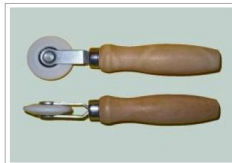

Best.-Nr. 9100301
Düsenmutter M4 VA

Best.-Nr. 9100302
Düsenmutter M4 Ms

Best.-Nr. 105.503
Breitschlitzdüse 20mm
60° abgewinkelt links

Best.-Nr. 9900810
Folienschere
Edelstahl, 290mm

Best.-Nr. 9106971
Andrückrolle 40mm
mit PTFE
einarmig, kugelgelagert

Best.-Nr. 9106973
Andrückrolle für Innenkanten
mit PTFE-Rolle Ø48x11/5mm
kugelgelagert

Best.-Nr. 9901323
Kehlfix

Best.-Nr. 9901325
Eckblech V2A

Best.-Nr. 95720036
Sicherheitsmesser mit
10 Stück Trapezklingen
Best.-Nr. 95526099
1 Trapezklingenbox = 10 St.

Best.-Nr. 95720035
Sicherheitsmesser mit
10 Stück Hakenklingen
Best.-Nr. 95526098
1 Hakenklingenbox = 10 St.

Best.-Nr. 9901330
Schraubendreher
für Düsenmutter M4

Best.-Nr. 9901320
Nahtprüfer

Best.-Nr. 20347S als Set
Best.-Nr. 20344
Kantenhobel
Best.-Nr. 20346
Klingenschärfer