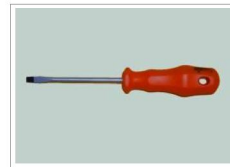

Best.-Nr. 9100301
Düsenmutter M4 VA

Best.-Nr. 9100302
Düsenmutter M4 Ms

Best.-Nr. 105.503
Breitschlitzdüse 20mm
60° abgewinkelt links

Best.-Nr. 9900810
Folienschere
Edelstahl, 290mm

Best.-Nr. 9106971
Andrückrolle 40mm
mit PTFE
einarmig, kugelgelagert

Best.-Nr. 9106973
Andrückrolle für Innenkanten
mit PTFE-Rolle Ø48x11/5mm
kugelgelagert

Best.-Nr. 9901323
Kehlfix

Best.-Nr. 9901325
Eckblech V2A

Best.-Nr. 95720036
Sicherheitsmesser mit
10 Stück Trapezklingen
Best.-Nr. 95526099
1 Trapezklingenbox = 10 St.

Best.-Nr. 95720035
Sicherheitsmesser mit
10 Stück Hakenklingen
Best.-Nr. 95526098
1 Hakenklingenbox = 10 St.

Best.-Nr. 9901330
Schraubendreher
für Düsenmutter M4

Best.-Nr. 9901320
Nahtprüfer

Best.-Nr. 20347S als Set
Best.-Nr. 20344
Kantenhobel
Best.-Nr. 20346
Klingenschärfer